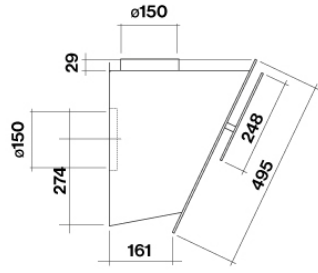

VERSO

Version

Black - 85 cm - 800 m³/h

Collection

Дизайн

EAN код

8034122358741

Технически Характеристики на мотора

Мощност на мотора	1	2	3	4
Ниво на шум dB(A)re1pW-I.E.C.60704-2-13	46	53	58	66
Капацитет (m³/h) I.E.C.61591	295	390	500	750
Максимално налягане	390	440	490	510
Мощност на мотора	130	150	178	224
Въздуховод	150	150	150	150

Капацитет / Налягане