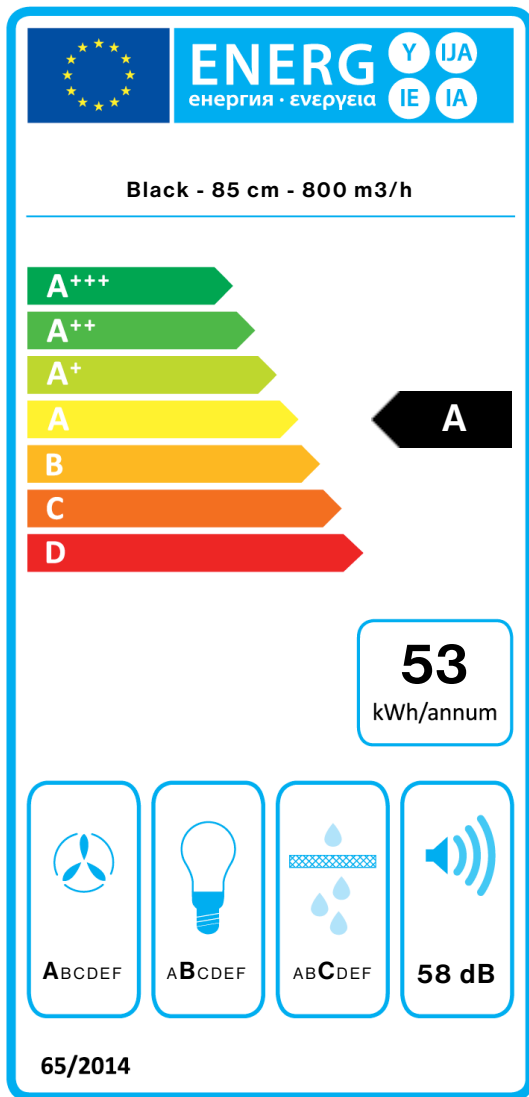

Степени на мощност

4

Осветление

Светодиодно осветление: Led

2x1,2 W - 2700 K / 5600 K

Филтър с активен въглен

Round charcoal filter Ø170 mm -

Туре 6 (закупува се
допълнително)

595 mm

Свързване и консумация

Максимална консумация

280 W

Напрежение

220-240V

Честота

50-60Hz

Капацитет / Налягане

VERSO

Version

Black - 85 cm - 800 m3/h

Collection

Дизайн

EAN код

8034122358741

Енергиен етикет

PF		
S	Falmec Spa	
M	Black - 85 cm - 800 m3/h	
AEC	53,1	kWh/a
EEC	A	
FDE	31,6	
FDEC	A	
LE	21,6	
LEC	B	
GFE	82,0	
GFEC	C	
Qmin	295,0	m ³ /h
Qmax	500,0	m ³ /h
Qboost	750,0	m ³ /h
SPEmin	46	dBa
SPEmax	58	dBa
SPEboost	66	dBa
PO	-	W
PS	0,48	W
PI		
F	0.9	
EEl	52,7	
Qbep	440,0	m ³ /h
Pbep	388	Pa
Qboost	750,0	m ³ /h
Wbep	150,0	W
WL	5,30	W
Emiddle	114	lex
Lwa-SPEmax	58	dBa