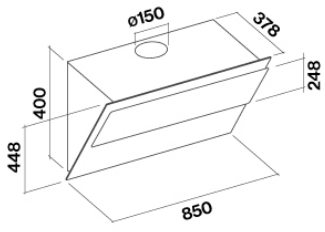

VERSO

Version

Black - 85 cm - 800 m³/h

Collection

Дизайн

EAN код

8034122358741

Технически Характеристики на мотора

Мощност на мотора	1	2	3	4
Ниво на шум dB(A)re1pW-I.E.C.60704-2-13	46	53	58	66
Капацитет (m³/h) I.E.C.61591	295	390	500	750
Максимално налягане	390	440	490	510
Мощност на мотора	130	150	178	224
Въздуховод	150	150	150	150

Капацитет / Налягане