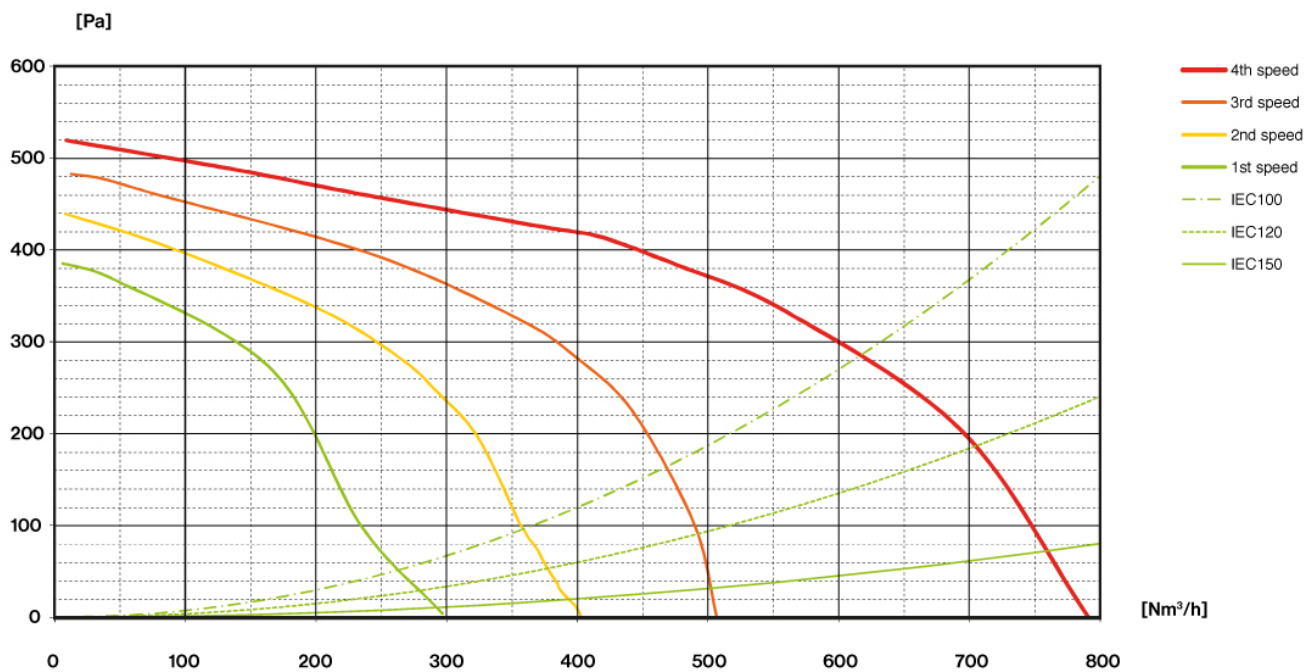

VERSO

Version

Black - 85 cm - 800 m³/h

Collection

Дизайн

EAN код

8034122358741

Технически Характеристики на мотора

Мощност на мотора	1	2	3	4
Ниво на шум dB(A)re1pW-I.E.C.60704-2-13	46	53	58	66
Капацитет (m³/h) I.E.C.61591	295	390	500	750
Максимално налягане	390	440	490	510
Мощност на мотора	130	150	178	224
Въздуховод	150	150	150	150

Капацитет / Налягане